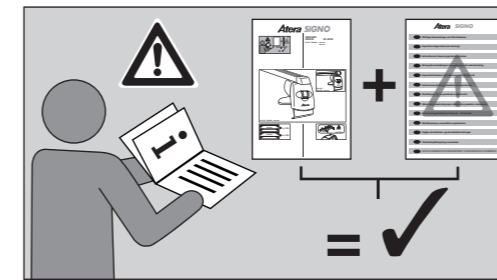

Atera
Atera GmbH
Im Herrach 1
D-88299 Leutkirch
Internet: www.atera.de

© ATERA GmbH
Ref.-Nr.: 044 298_096454429800_992570049800
Ref.-Nr.: 045 298_096454529800_992570049800
Stand/State: 12/01/2016 – Rev 00 Ver 01