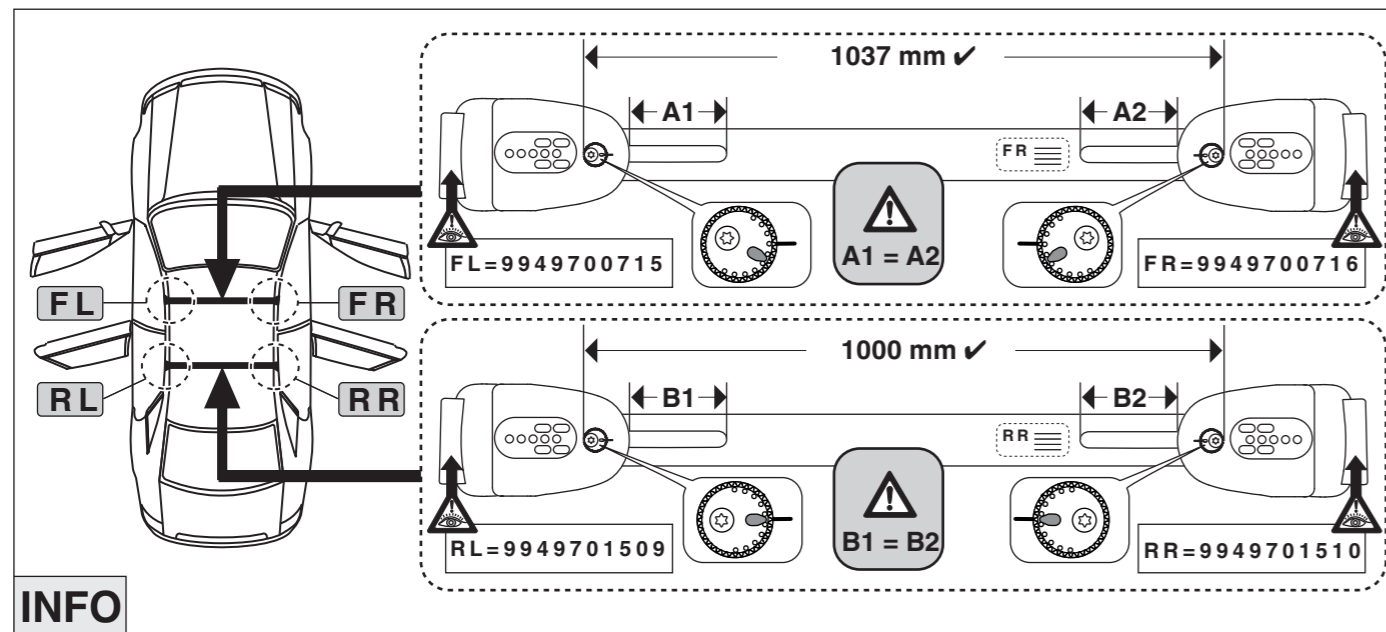

Atera SIGNO

Skoda Rapid Spaceback 10/2013–
Skoda Rapid Spaceback Scout 01/2016–