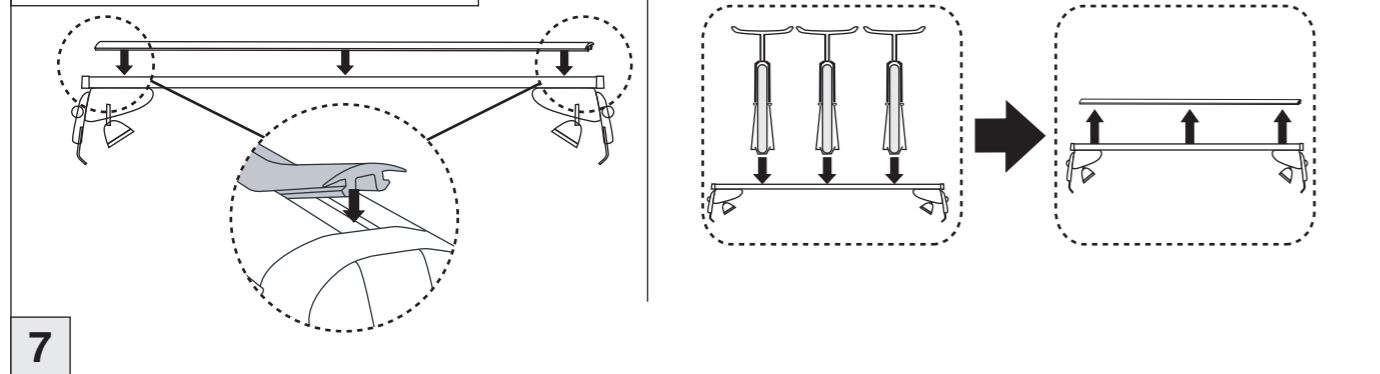

Atera SIGNO

Skoda Rapid Spaceback 10/2013–
Skoda Rapid Spaceback Scout 01/2016–

6

nur bei / only for Part-No.: 045 298

7

8

Atera SIGNO

Skoda
Rapid Spaceback 10/2013–
(auch für Glasdach / also for glass roof)
Rapid Spaceback Scout 01/2016–
(auch für Glasdach / also for glass roof)

Part-No. : 044 298
Part-No. : 045 298

Atera
Atera GmbH
Im Herrach 1
D-88299 Leutkirch
Internet: www.atera.de

© ATERA GmbH
Ref.-Nr.: 044 298_096454429800_992570049800
Ref.-Nr.: 045 298_096454529800_992570049800
Stand/State: 12/01/2016 – Rev 00 Ver 01