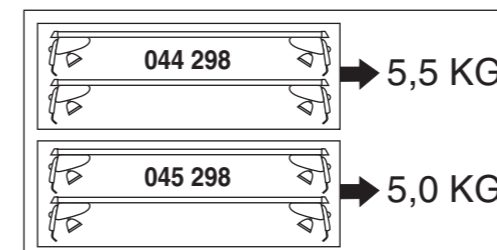

# Atera SIGNO

Skoda  
Rapid Spaceback 10/2013–  
(auch für Glasdach / also for glass roof)  
Rapid Spaceback Scout 01/2016–  
(auch für Glasdach / also for glass roof)

Part-No. : 044 298  
Part-No. : 045 298