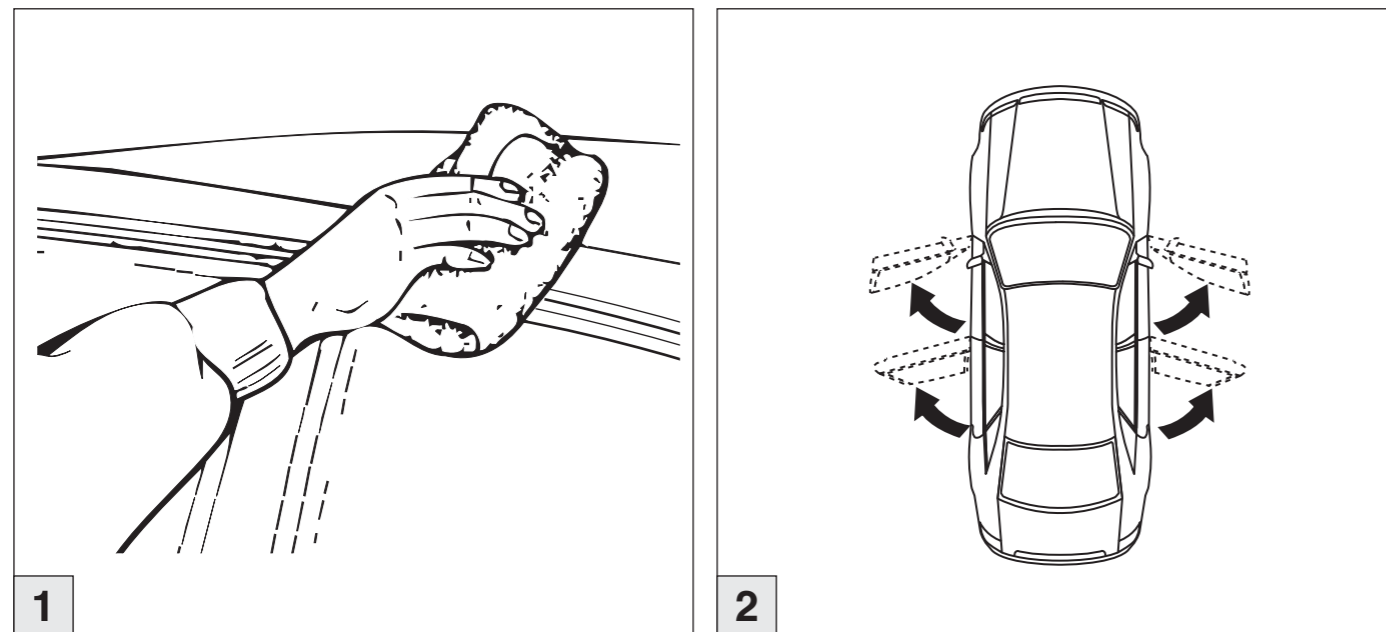

Atera SIGNO

Skoda Rapid Spaceback 10/2013–
Skoda Rapid Spaceback Scout 01/2016–

INFO

Atera SIGNO

Skoda Rapid Spaceback 10/2013–
Skoda Rapid Spaceback Scout 01/2016–