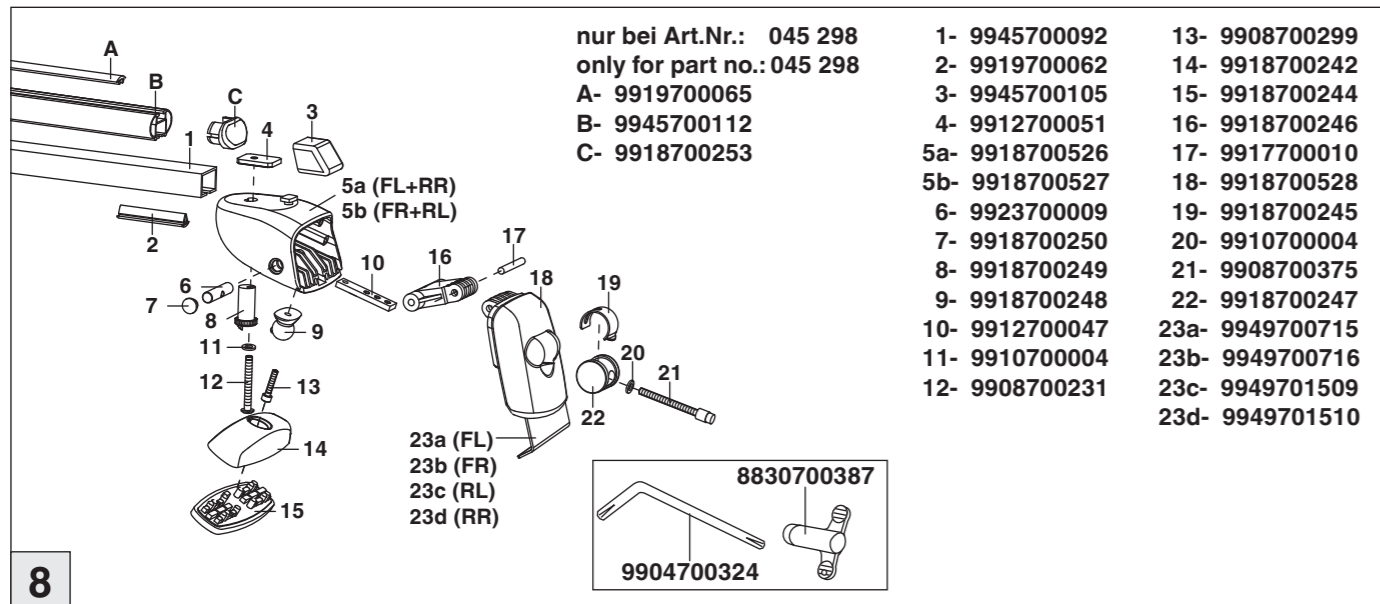

# Atera SIGNO

Skoda Rapid Spaceback 10/2013–  
Skoda Rapid Spaceback Scout 01/2016–

6

nur bei / only for Part-No.: 045 298

7

8

# Atera SIGNO

Skoda  
Rapid Spaceback 10/2013–  
(auch für Glasdach / also for glass roof)  
Rapid Spaceback Scout 01/2016–  
(auch für Glasdach / also for glass roof)

Part-No. : 044 298  
Part-No. : 045 298