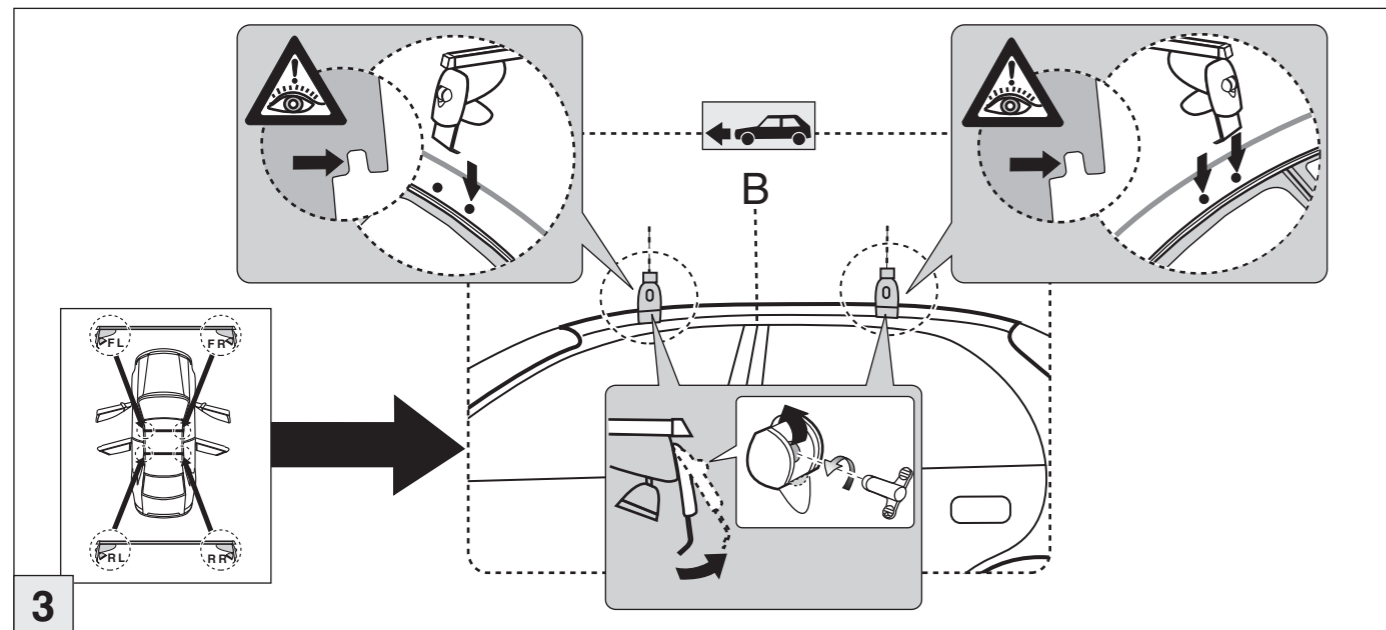

Atera SIGNO

Skoda Rapid Spaceback 10/2013–
Skoda Rapid Spaceback Scout 01/2016–

INFO

Atera SIGNO

Skoda Rapid Spaceback 10/2013–
Skoda Rapid Spaceback Scout 01/2016–