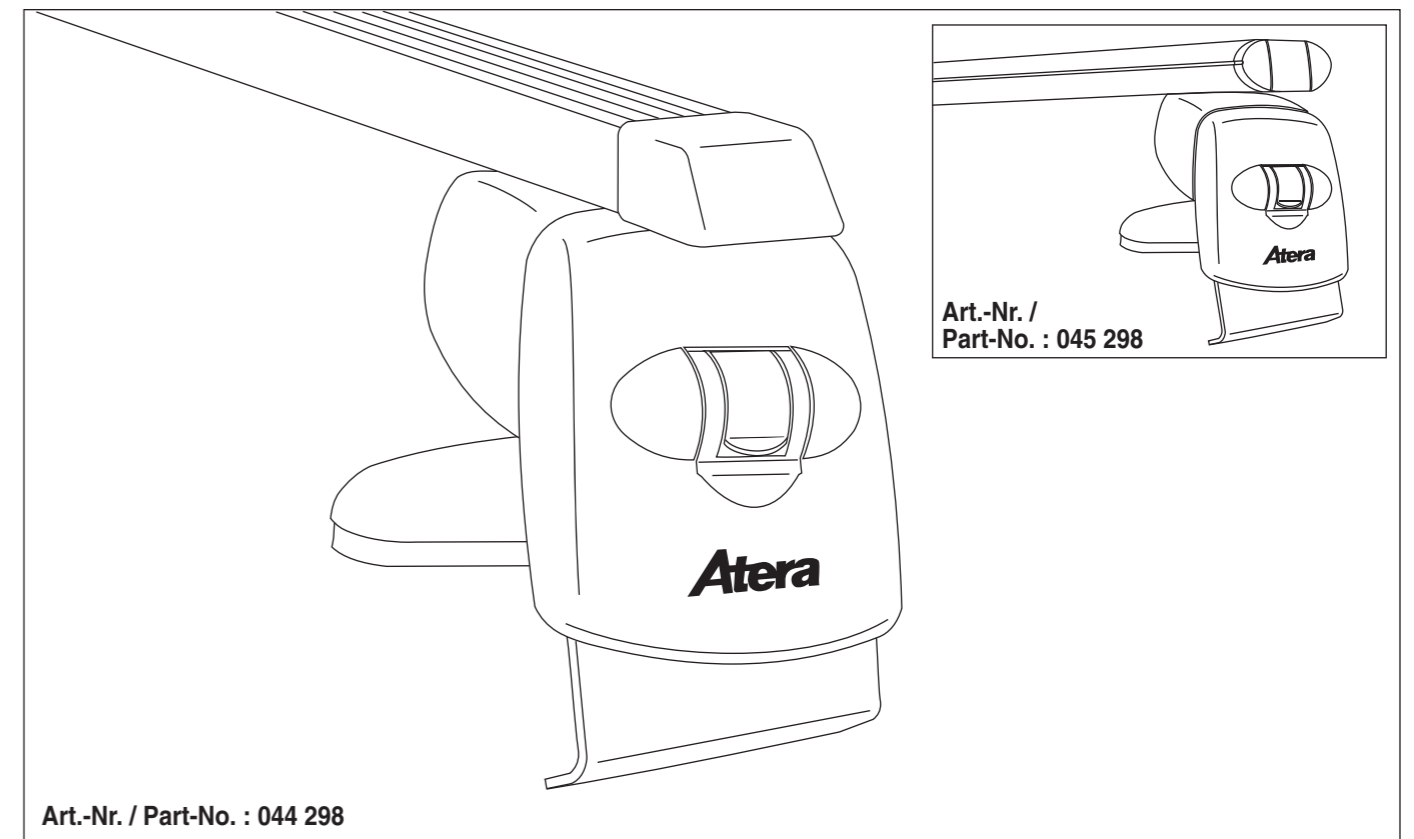

# Atera SIGNO

Skoda Rapid Spaceback 10/2013–  
Skoda Rapid Spaceback Scout 01/2016–

6

nur bei / only for Part-No.: 045 298

7

8

# Atera SIGNO

Skoda  
Rapid Spaceback 10/2013–  
(auch für Glasdach / also for glass roof)  
Rapid Spaceback Scout 01/2016–  
(auch für Glasdach / also for glass roof)

Part-No. : 044 298  
Part-No. : 045 298