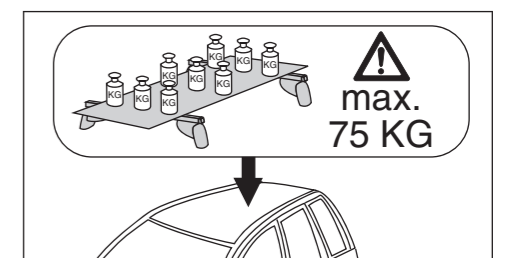

Atera
Atera GmbH
Im Herrach 1
D-88299 Leutkirch
Internet: www.atera.de

© ATERA GmbH
Ref.-Nr.: 044 298_096454429800_992570049800
Ref.-Nr.: 045 298_096454529800_992570049800
Stand/State: 12/01/2016 – Rev 00 Ver 01