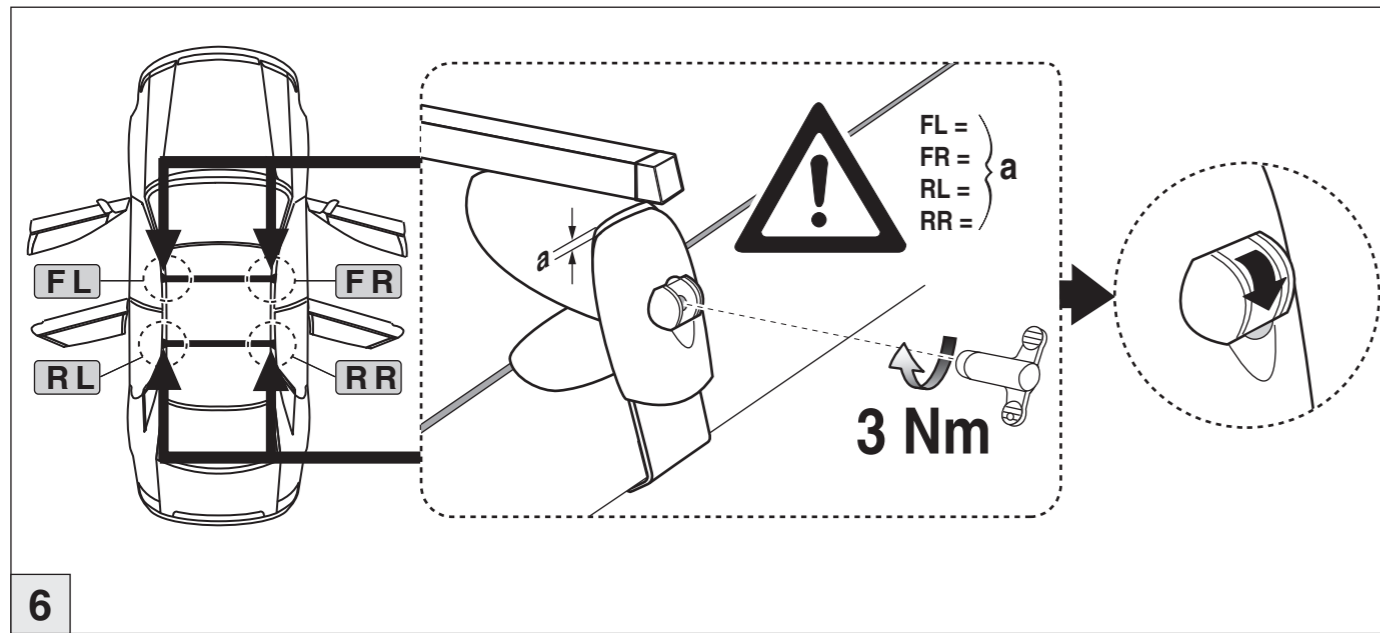

# Atera SIGNO

Skoda Rapid Spaceback 10/2013–  
Skoda Rapid Spaceback Scout 01/2016–

6

nur bei / only for Part-No.: 045 298

7

8

# Atera SIGNO

Skoda  
Rapid Spaceback 10/2013–  
(auch für Glasdach / also for glass roof)  
Rapid Spaceback Scout 01/2016–  
(auch für Glasdach / also for glass roof)

Part-No. : 044 298  
Part-No. : 045 298